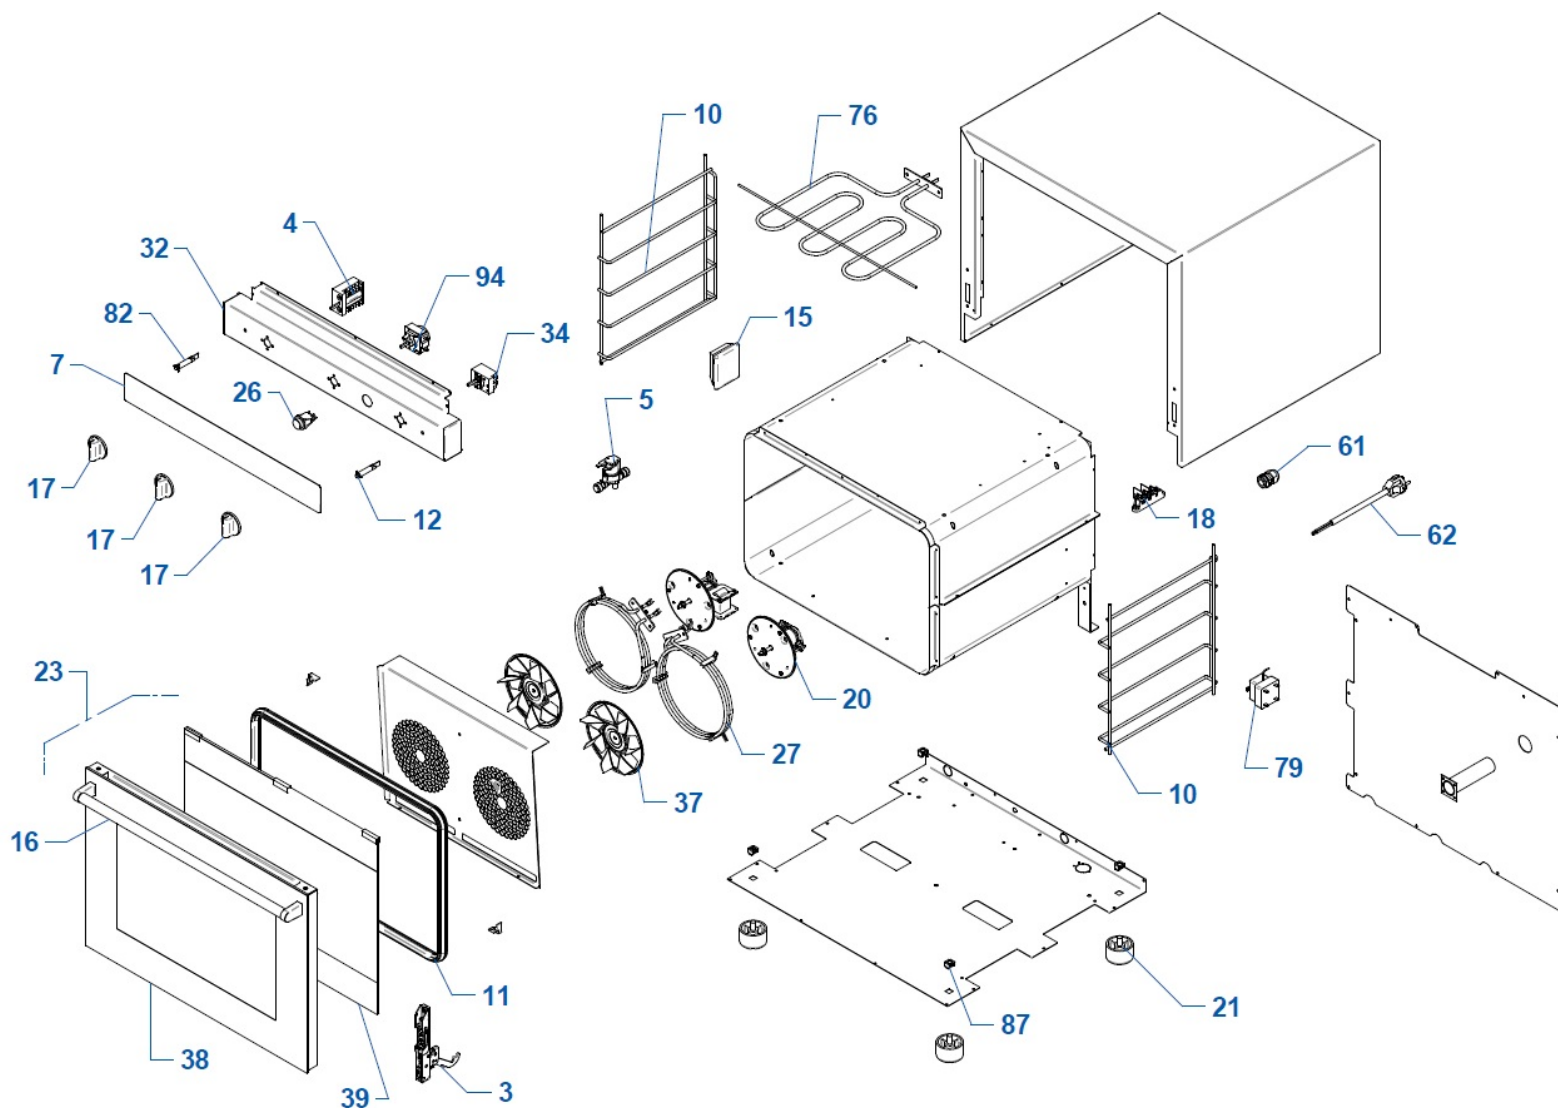

PF5004P

- CABOTO MECC.OVEN 4T GRILL UMID. RIB. 2 MOT.

(print on 23/02/2018)

N	ITEM	N	ITEM
3	CER30011		
4	COM30002		
5	ELE30011		
10	GRI30122		
10	GRI30123		
11	GUA30002		
12	IND30002		
15	LAM00004		
16	MAG30042		
17	MAN30014		
18	MOR30005		
20	MOT30029		
21	PIE30010		
23	POR00056		
26	PUL30003		
27	RES30024		
32	TAP30018		
34	TER30016		
37	VEN30015		
38	VET00056		
39	VET30082		
61	PPC30004		
62	CAV30014		
76	RES30004		
79	TER30011		
82	IND30001		
87	DAD30010		
94	PRG30001		

PF5004P

- CABOTO MECC.OVEN 4T GRILL UMID. RIB. 2 MOT.

N	ITEM	DESCRIPTION (ENG)
3	CER30011	DOOR HINGE
4	COM30002	SWITCH
5	ELE30011	ELECTRIC VALVE - SINGLE
10	GRI30122	REGGITEGLIE DX PF5004E-PF5004F CROMATO
10	GRI30123	REGGITEGLIE SX PF5004E-PF5004F CROMATO
11	GUA30002	GASKET
12	IND30002	ORANGE LIGHT
15	LAM00004	COMPLETE LAMP
16	MAG30042	DOOR HANDLE I=712
17	MAN30014	KNOB
18	MOR30005	TERMINAL BLOCK 3 PIN
20	MOT30029	MOTOR
21	PIE30010	FOOT
23	POR00056	DOOR 523/524 PIRON
26	PUL30003	HUMIDIFIER BUTTON
27	RES30024	RESISTENCIA 1,6 KW
32	TAP30018	
34	TER30016	THERMOSTAT UL
37	VEN30015	FAN 152X20
38	VET00056	EXTERNAL DOOR GLASS ASSEMBLY
39	VET30082	INTERNAL GLASS
61	PPC30004	CABLE GLAND M20x1,5 + NUT
62	CAV30014	CABLE
76	RES30004	GRILL HEATING ELEMENT 1800W
79	TER30011	THERMOSTAT
82	IND30001	GREEN LIGHT
87	DAD30010	NUT FOR FEET
94	PRG30001	TIMER 0-120 MINUTES