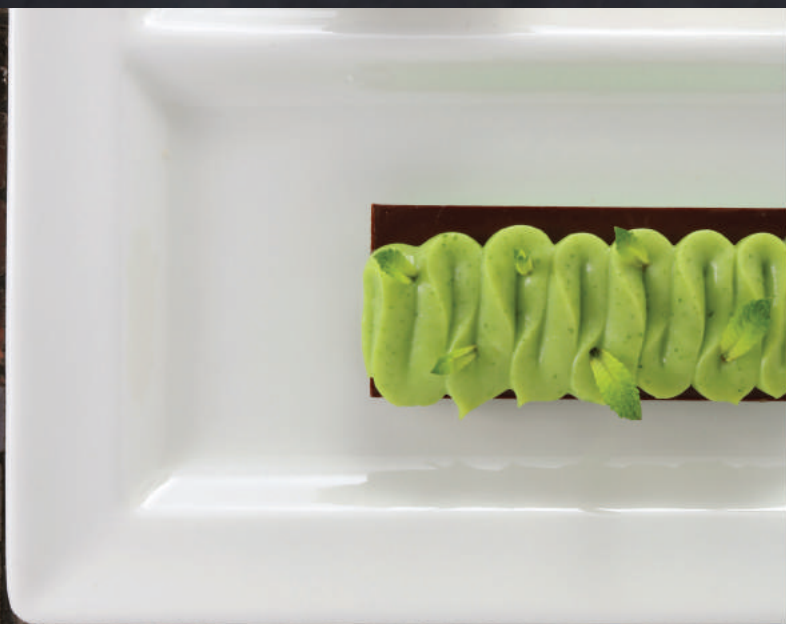

## Крышка для кофейника

81220677 CLCPLD1