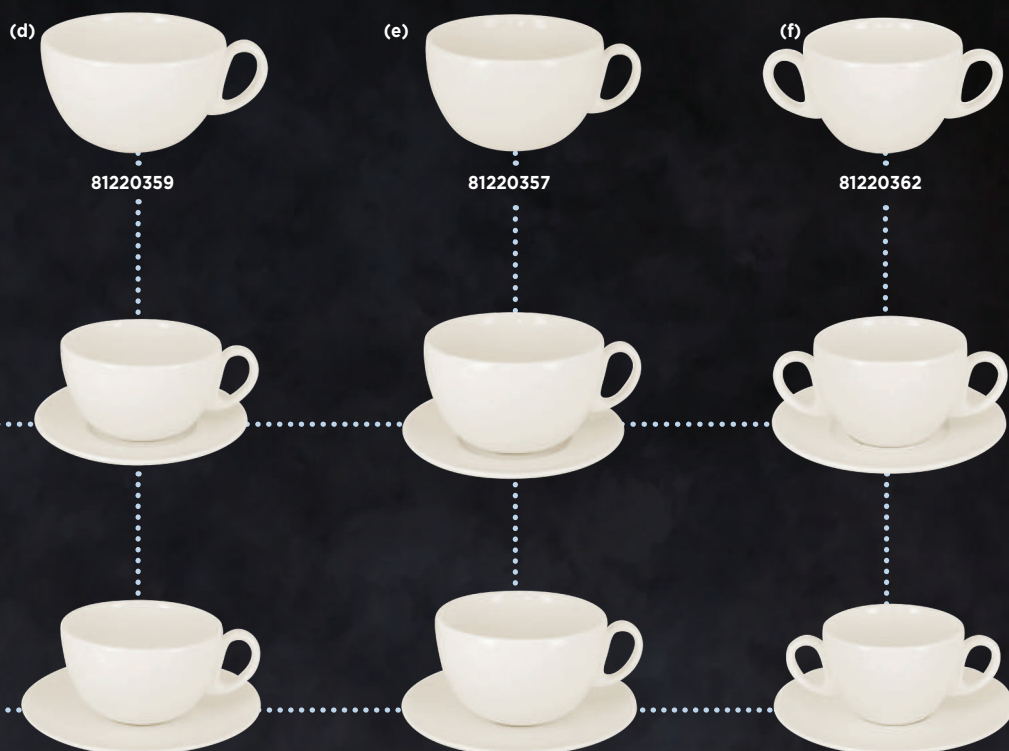

ВСЕ СТИЛИ СЕРВИРОВКИ

(1) Блюдце для чашки

81220676 CLSA01 15 см / 5.90"
12

(a) Чашка

81220356 116CU20 Н 6 см - 200 мл
2.35" - 6.75 oz
12

(d) Чашка

81220359 116CU37 Н 6,7 см - 370 мл
2.65" - 12.50 oz
12

(2) Блюдце круглое

81220360 CLSA02 17 см / 6.70"
12

(b) Чашка

81220358 116CU23 Н 6,1 см - 230 мл
2.40" - 7.80 oz
12

(e) Чашка

81220357 116CU45 Н 7,5 см - 450 мл
2.95" - 15.20 oz
12

(c) Чашка

81220361 116CU28 Н 6,3 см - 280 мл
2.50" - 9.45 oz
12

(f) Бульонница с двумя ручками

81220362 116CS28 Н 6,3 см - 280 мл
2.50" - 9.45 oz
12